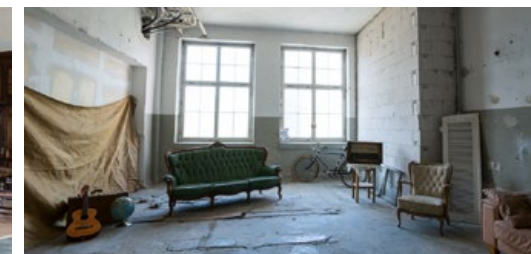

LOFT-STUDIO EXTRA VIEL PLATZ & AUSSENSTUDIO

ESBI-Areal

fürs Navi:
Friedrichstraße 8
72379 Hechingen

Portraits mit
Terminvereinbarung

Foto Keidel FOTOGRAFIE

**KIRCHPLATZ 4
72379 HECHINGEN**

07471/98600
info@foto-keidel.de

www.foto-keidel.de
Facebook: Foto Keidel
Instagram: foto_keidel

PORTRAITSERIEN

ALLEINE ODER ZU ZWEIT

MINI
ca. 15 Minuten
nur im Studio
am Kirchplatz

45€

STANDARD
ca. 1 Stunde
Kirchplatz, Loft
oder on Location

120€

SMALL
ca. 45 Minuten
am Kirchplatz
oder im Loft

90€

SPEZIAL
ca. 2 Stunden
Kirchplatz, Loft
oder on Location

180€

QUALITÄTSBILDER

VON DEINEN PORTRAITS

GRÖSSE	ERSTBESTELLUNG inklusive Bearbeitung	NACHBEST.
13 x 18	12€	4€
15 x 20	15€	6€
20 x 28	22€	10€
30 x 30	25€	12€
30 x 40	35€	20€
40 x 50	69€	49€
50 x 70	89€	69€
60 x 60	99€	79€
60 x 90	110€	89€
70 x 100	125€	99€
100 x 100 & größere Formate pro m2	140€	110€