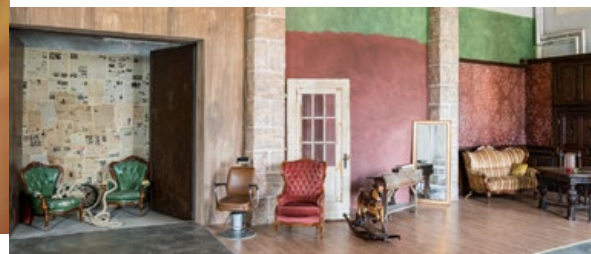

LOFT-STUDIO EXTRA VIEL PLATZ & AUSSENSTUDIO

ESBI-Areal

fürs Navi:
Friedrichstraße 8
72379 Hechingen

Portraits mit
Terminvereinbarung

Foto Keidel FOTOGRAFIE

**KIRCHPLATZ 4
72379 HECHINGEN**

07471/98600
info@foto-keidel.de

www.foto-keidel.de
Facebook: Foto Keidel
Instagram: foto_keidel

PORTRAITSERIEN

ALLEINE ODER ZU ZWEIT

MINI
ca. 15 Minuten
nur im Studio
am Kirchplatz

45€

STANDARD
ca. 1 Stunde
Kirchplatz, Loft
oder on Location

120€

SMALL
ca. 45 Minuten
am Kirchplatz
oder im Loft

90€

SPEZIAL
ca. 2 Stunden
Kirchplatz, Loft
oder on Location

180€

QUALITÄTSBILDER

VON DEINEN PORTRAITS

GRÖSSE	ERSTBESTELLUNG inklusive Bearbeitung	NACHBEST.
13 x 18	12€	4€
15 x 20	15€	6€
20 x 28	22€	10€
30 x 30	25€	12€
30 x 40	35€	20€
40 x 50	69€	49€
50 x 70	89€	69€
60 x 60	99€	79€
60 x 90	110€	89€
70 x 100	125€	99€
100 x 100 & größere Formate pro m2	140€	110€